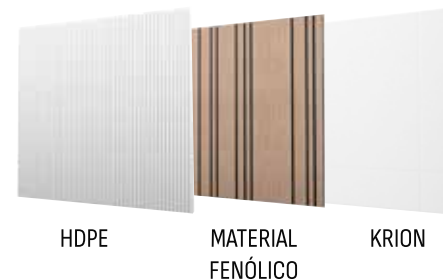

MATERIALES